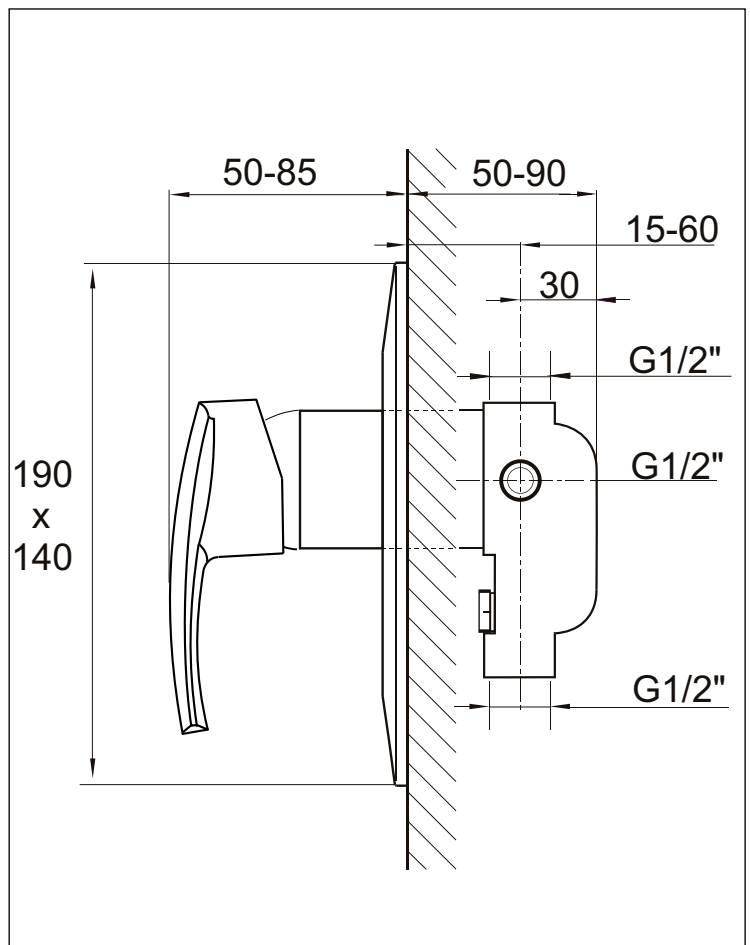

PLATINUM

KAJA PLATINUM Einhand-Brausearmatur für Unterputzmontage

Wandrosette,
Hülse,
Befestigungsmaterial,
Bedienhebel