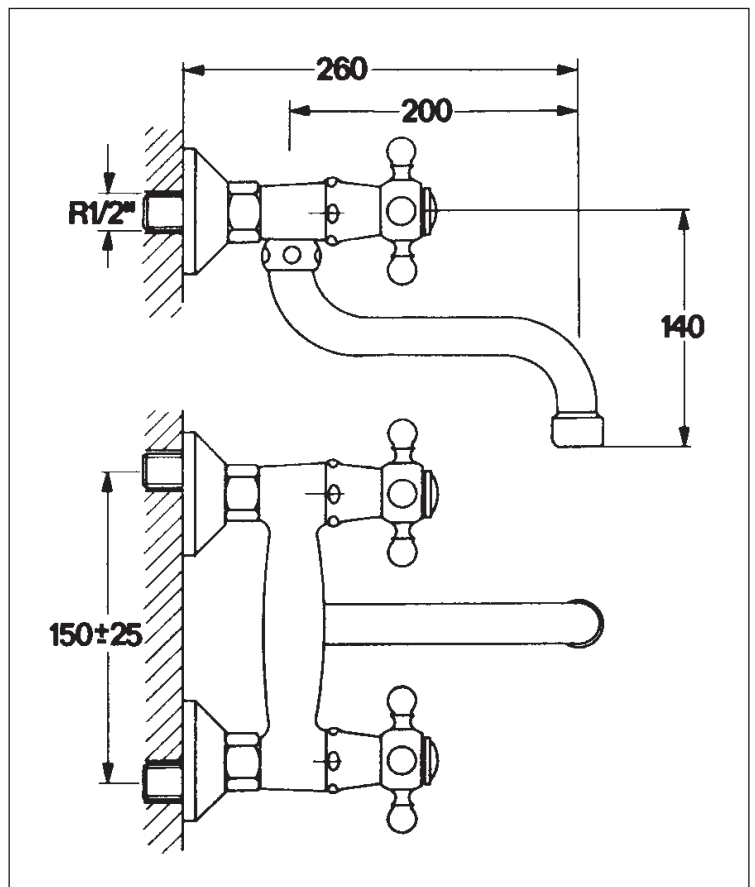

ROMANZE

KAJA ROMANZE Zweigriff-Spültisch-Wandarmatur DN 15

PA -IX 7758/1B
Durchflussklasse A
Durchflussmenge: 13 l/min
bei 3 bar Fließdruck

verdeckte S-Anschlüsse
S-Rohrschwenkauslauf 200 mm,
Luftsprudler M22x1

Oberfläche	Art-Nr.
Chrom	31604-C
Weiß	31604-W