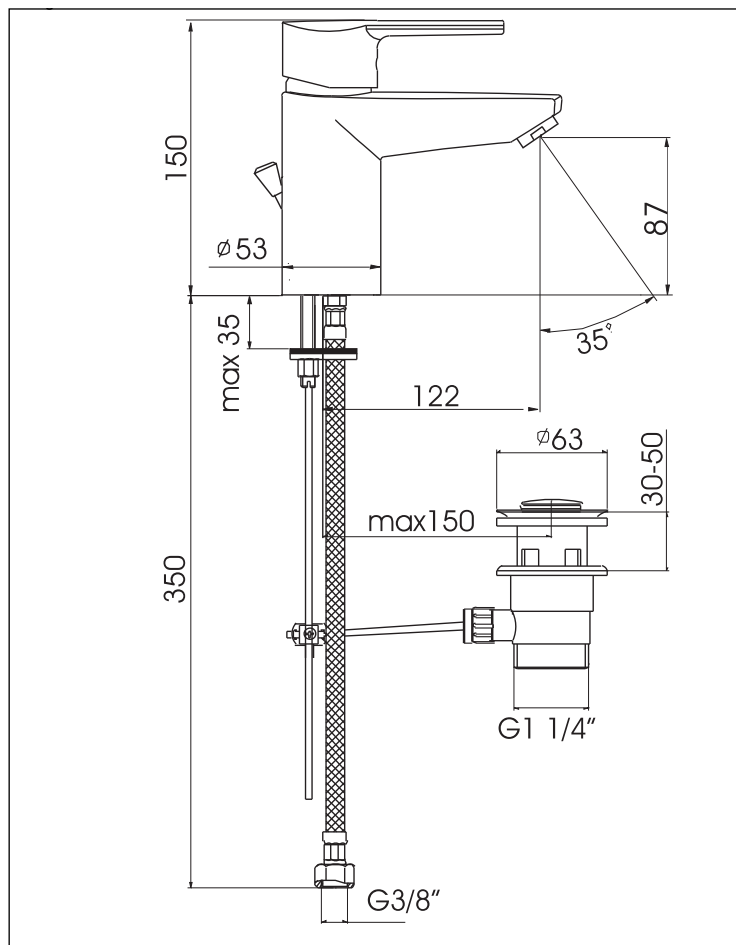

KAJA SIGNUM Einhand-Waschtischarmatur DN15 mit Zugknopf-Ablaufgarnitur

Durchflussklasse A
Durchflussmenge 13 l/min
bei 3 bar Fließdruck

mit Zugknopf-Ablaufgarnitur,
Luftsprudler M24x1,
Schnellmontagesystem,
flexible Anschlussschläuche,
Mischelement mit SiC-/Keramik-
Dichtscheiben und Temperaturbegrenzung

mit Kupferrohren auf Anfrage