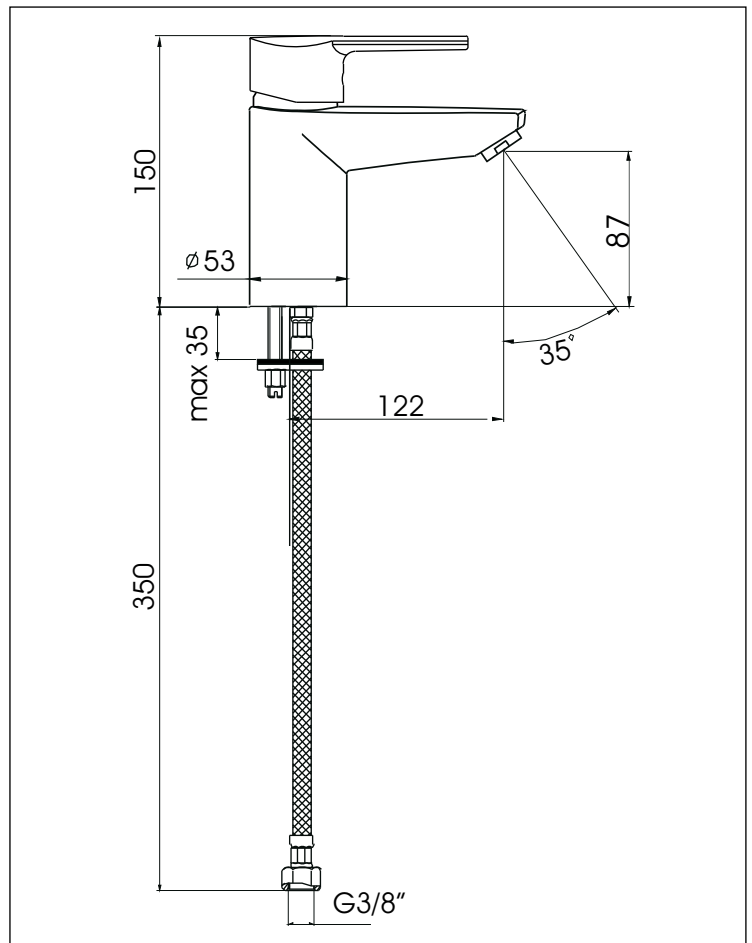

mit Kupferrohren auf Anfrage

Oberfläche	Art-Nr.
Chrom	41010-C