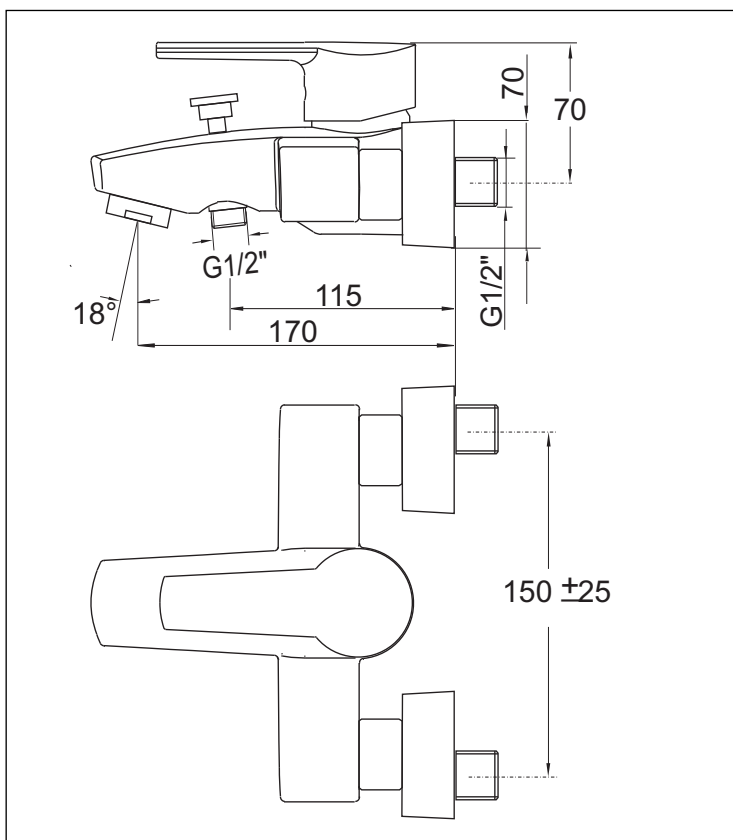

SIGNUM

KAJA SIGNUM Einhand-Wannenfüll- und Brausearmatur DN15 mit Handbrause-Set

Durchflusskl. BB,
Durchflussm. 20/19 l/min (W/B)
bei 3 bar Fließdruck (ohne Brause)

automatische Umstellung Wanne/Brause
Luftsprudler M28x1,
Brauseanschluss G1/2",
eigensicher gegen Rückfließen,
verdeckte S-Anschlüsse,
Mischelement mit SiC-/ Keramik-
Dichtscheiben und Temperaturbegrenzung

mit Handbrause-Set:
Metalleffekt-Brauseschlauch 125 cm,
4-Funktions-Handbrause und
Wandhalter

Oberfläche	Art-Nr.
Chrom	41445-C
Produktvarianten (siehe Folgeseiten)	
ohne Handbrause-Set	

SIGNUM

KAJA SIGNUM Einhand-Wannenfüll- und Brausearmatur DN15

Durchflusskl. BB,
Durchflussm. 20/19 l/min (W/B)
bei 3 bar Fließdruck (ohne Brause)

ohne Handbrause-Set,
automatische Umstellung Wanne/Brause,
Luftsprudler M28x1,
Brauseanschluss G1/2",
eigensicher gegen Rückfließen,
verdeckte S-Anschlüsse,
Mischelement mit SiC-/ Keramik-
Dichtscheiben und Temperaturbegrenzung