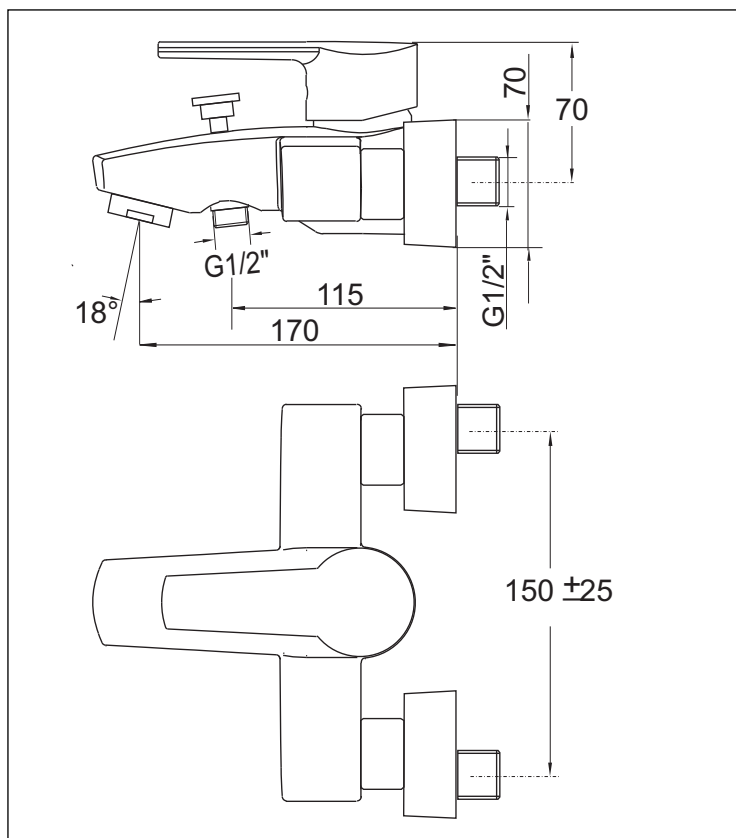

SIGNUM

KAJA SIGNUM Einhand-Wannenfüll- und Brausearmatur DN15 mit Handbrause-Set

Durchflusskl. BB,
Durchflussm. 20/19 l/min (W/B)
bei 3 bar Fließdruck (ohne Brause)

automatische Umstellung Wanne/Brause
Luftsprudler M28x1,
Brauseanschluss G1/2",
eigensicher gegen Rückfließen,
verdeckte S-Anschlüsse,
Mischelement mit SiC-/ Keramik-
Dichtscheiben und Temperaturbegrenzung

mit Handbrause-Set:
Metalleffekt-Brauseschlauch 125 cm,
4-Funktions-Handbrause und
Wandhalter

Oberfläche	Art-Nr.
Chrom	41445-C
Produktvarianten (siehe Folgeseiten)	
ohne Handbrause-Set	

SIGNUM

KAJA SIGNUM Einhand-Wannenfüll- und Brausearmatur DN15

Durchflusskl. BB,
Durchflussm. 20/19 l/min (W/B)
bei 3 bar Fließdruck (ohne Brause)

ohne Handbrause-Set,
automatische Umstellung Wanne/Brause,
Luftsprudler M28x1,
Brauseanschluss G1/2",
eigensicher gegen Rückfließen,
verdeckte S-Anschlüsse,
Mischelement mit SiC-/ Keramik-
Dichtscheiben und Temperaturbegrenzung

Oberfläche	Art-Nr.
Chrom	41410-C