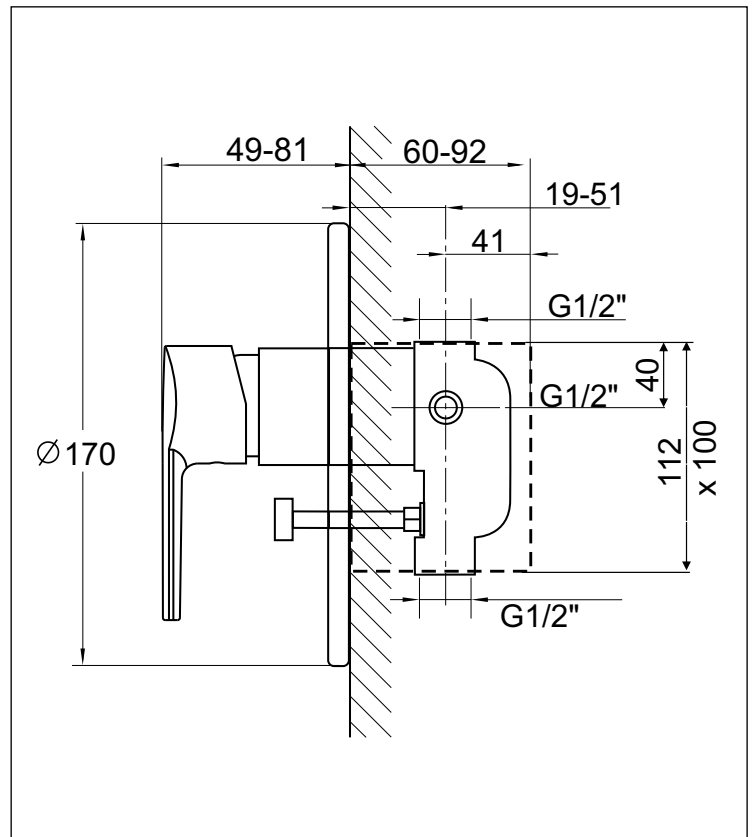

SIGNUM

KAJA SIGNUM Einhand-Badearmatur für Unterputzmontage DN15 mit automatischer Umstellung

automatische Umstellung Wanne/Brause,
Wandrosette,
Hülse,
Befestigungsmaterial,
Bedienhebel

Oberfläche	Art-Nr.
Chrom	41452-C

UNTERPUTZ- EINHANDMISCHER

Vormontage-Set

Universal-Unterputz-Einbaueinheit
30310

AQUADRAT BQUADRAT IPURI SIGNUM MIX DISK
Fertigmontage-Set mit Umstellung (Wannenset)

58452-C

60452-C

55/52452-..

41452-C