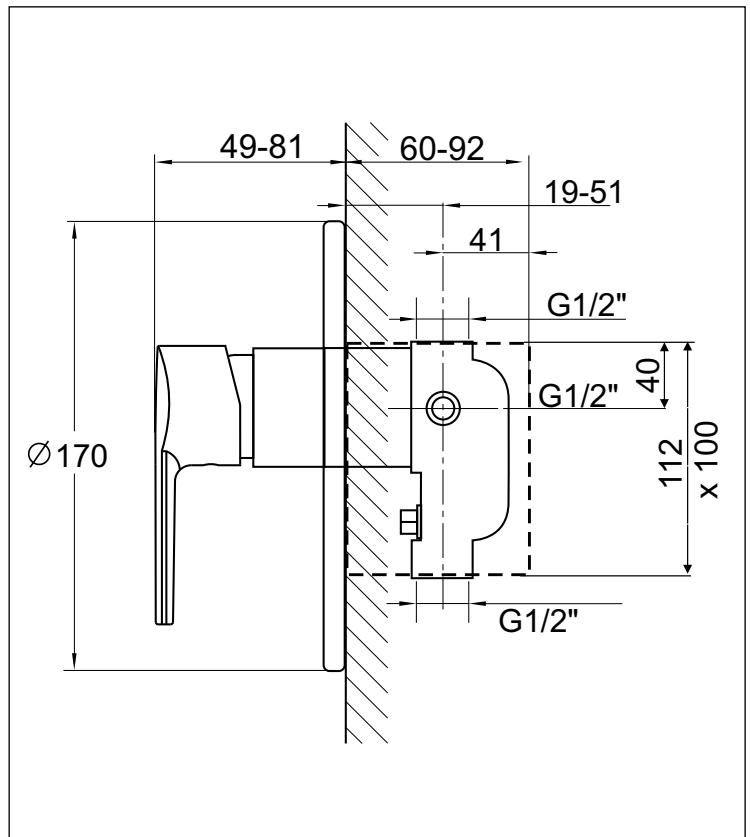

SIGNUM

KAJA SIGNUM Einhand-Brausearmatur für Unterputzmontage DN15

Wandrosette,
Hülse,
Befestigungsmaterial,
Bedienhebel

Oberfläche	Art-Nr.
Chrom	41462-C
Produktvarianten (siehe Folgeseiten)	
mit automatischer Umstellung	
UP-Einbaukörper	

UNTERPUTZ- EINHANDMISCHER

Vormontage-Set

Universal-Unterputz-Einbaukörper
30310

AQUADRAT BQUADRAT IPURI SIGNUM MIX DISK
Fertigmontage-Set mit Umstellung (Wannenset)

58452-C 60452-C 55/52452-.. 41452-C 33/36452-.. 32/35452-..