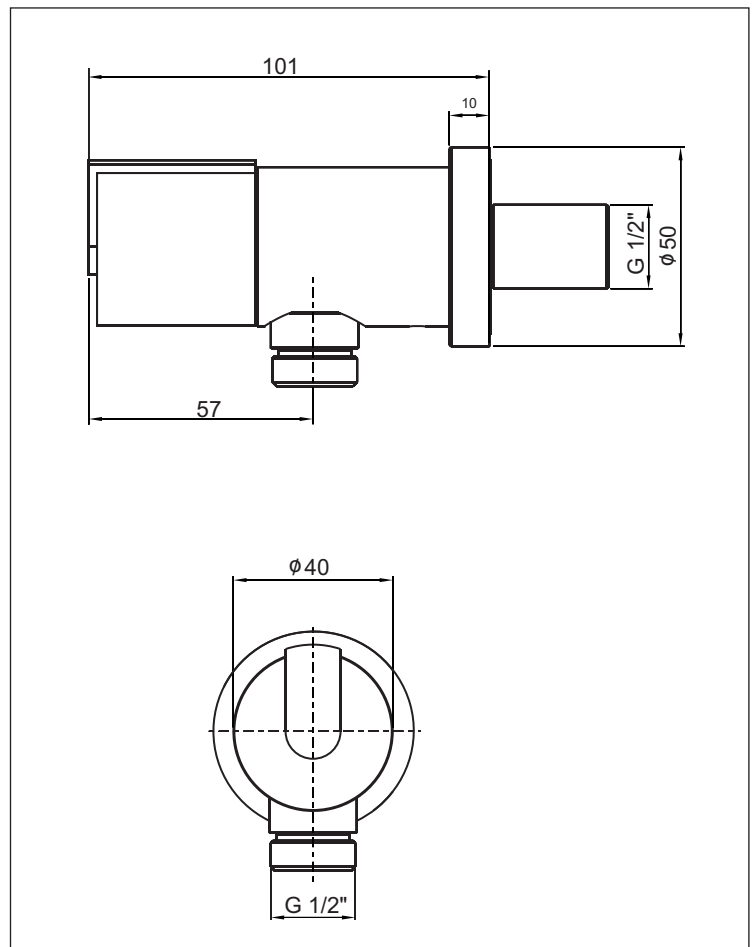

STYLE

KAJA STYLE Schlauch-Wandanschlußwinkel DN15 mit integriertem Absperrventil

mit Rosette, Wandanschluss AG 1/2",
Brauseanschluß AG 1/2" mit
Rückflußverhinderer, Absperrventil mit
Keramik-Innenoberteil

Oberfläche	Art-Nr.
chrom	13254-C