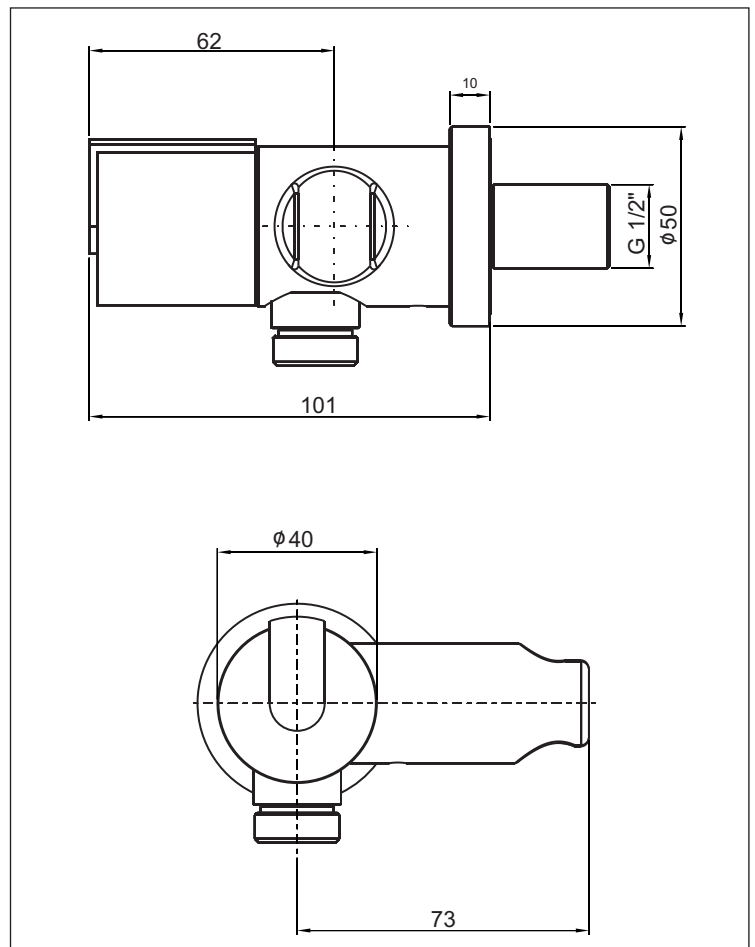

STYLE

KAJA STYLE

Schlauch-Wandanschlußwinkel DN15 mit integriertem Absperrventil und Handbrausehalter

mit Rosette, Wandanschluss AG 1/2",
Brauseanschluß AG 1/2" mit
Rückflußverhinderer,
Absperrventil mit Keramik-Innenoberteil,
Halter für Handbrausen in Verbindung mit
konischer Schlauchmutter 1/2"

Oberfläche	Art-Nr.
chrom	13255-C