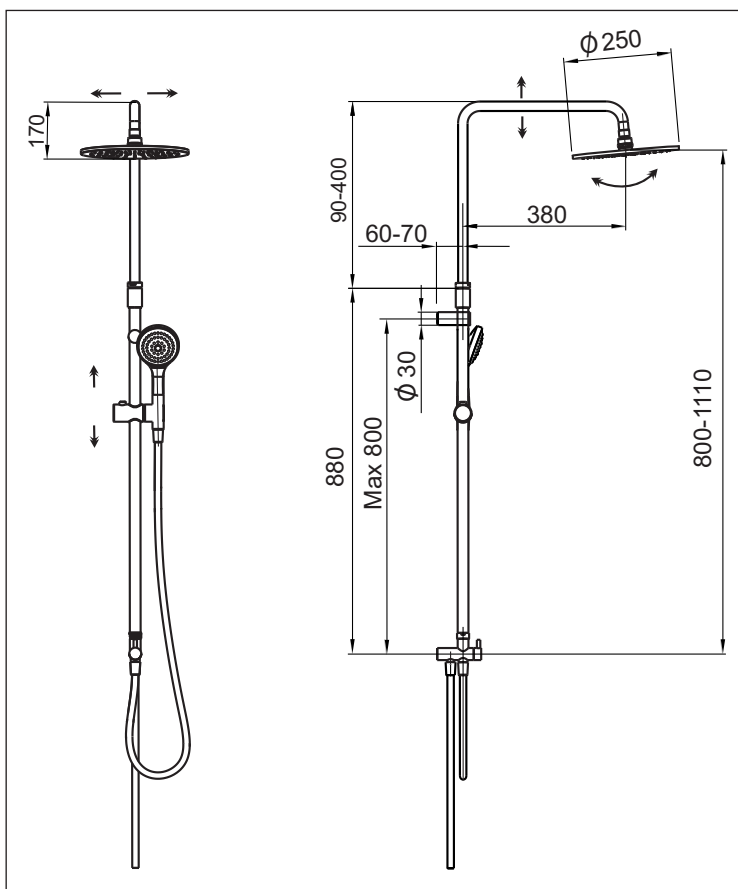

STYLE

KAJA STYLE Standregenbrausesystem mit Handbrause S3

Teleskop-Standbrauserohr
mit Handbrauseumstellung,
STYLE-3-Funktions-Handbrause,
Kugelgelenk und Regenbrause \varnothing 250 mm
mit Anti-Kalk-Schnellreinigung,
Metalleffekt-Brauseschlauch 150 cm
und Anschlusschlauch 40 cm

Oberfläche	Art-Nr.
Chrom	27508-C

Soft Clean AUTO TURN