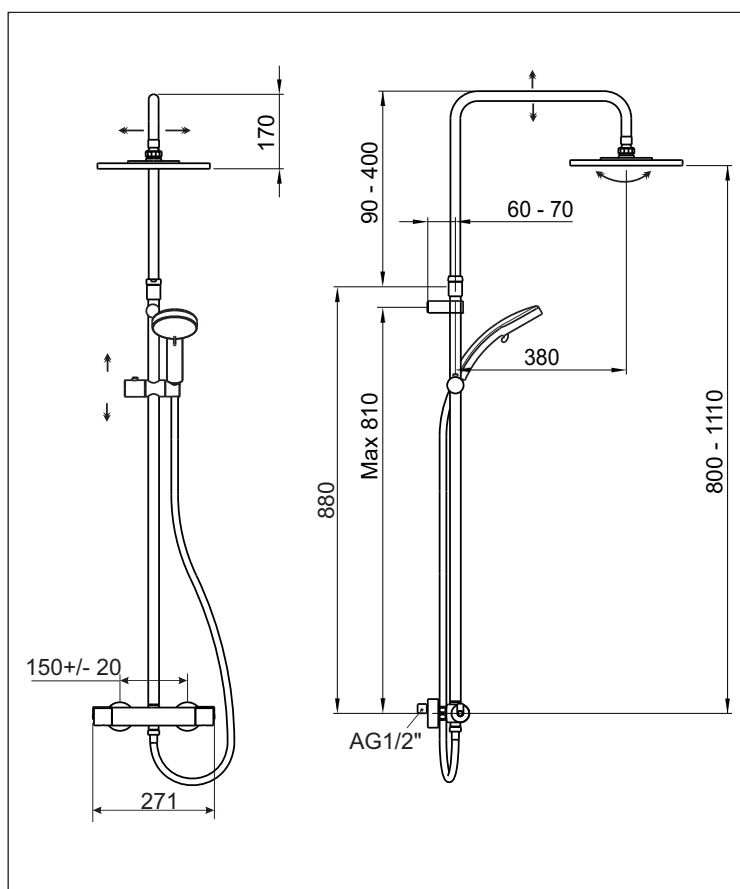

STYLE

KAJA STYLE Thermostat-Regenbrausesystem mit Handbrause

bestehend aus:
Teleskop-Regenbrauserohr, schwenkbar,
mit Regenbrause Durchmesser 250mm
und höhenverstellbarem Handbrausehalter,
3-Funktionshandbrause,
Metallbrauseschlauch 150 cm, Brausethermostat mit in-
tegriertem, keramischen Mengenregulier- und Umstell-
ventil für Kopfbrause/Handbrause, Heißwassersperre
38°C, vollverdeckte S-Anschlüsse

Oberfläche	Art-Nr.
Chrom	34670-C
