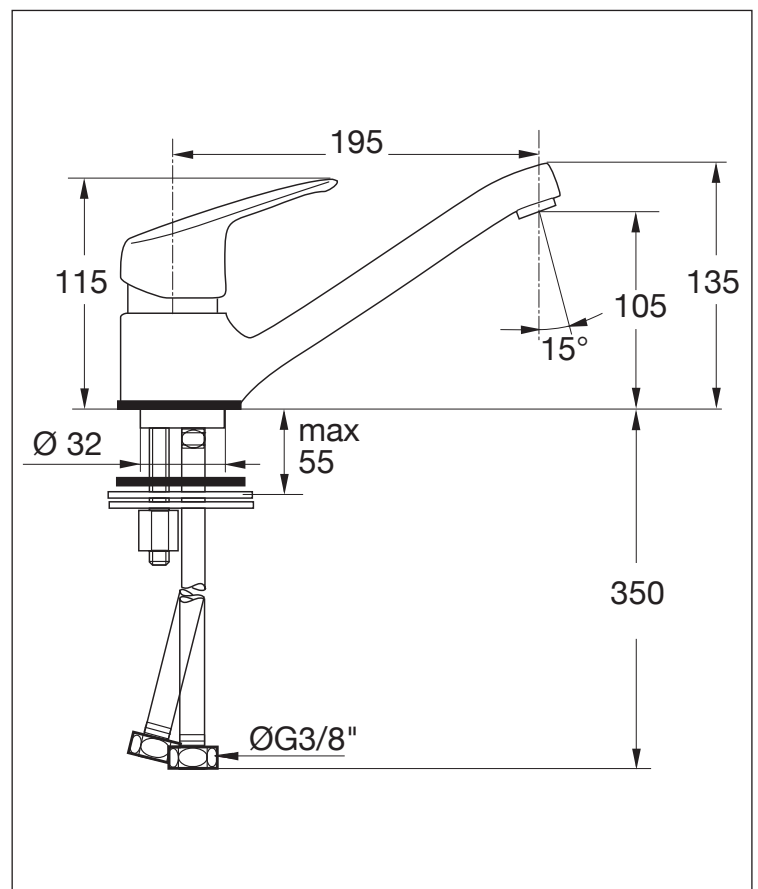

## KAJA DISK Einhand-Spültischarmatur DN 15

P-IX 7747/IA  
Durchflussklasse A  
Durchflussmenge: 13 l/min  
bei 3 bar Fließdruck

Gußschwenkauslauf 360° schwenkbar,  
Luftsprudler M24x1,  
flexible Anschlußschläuche,  
Schnellmontagesystem,  
Mischelement mit SiC-/Keramik- Dichtscheiben  
und Temperaturbegrenzung

Oberfläche	Art-Nr. mit Bügelhebel 01	Art-Nr. mit Vollhebel
Chrom	32820-C	35820-C

ECO STEP