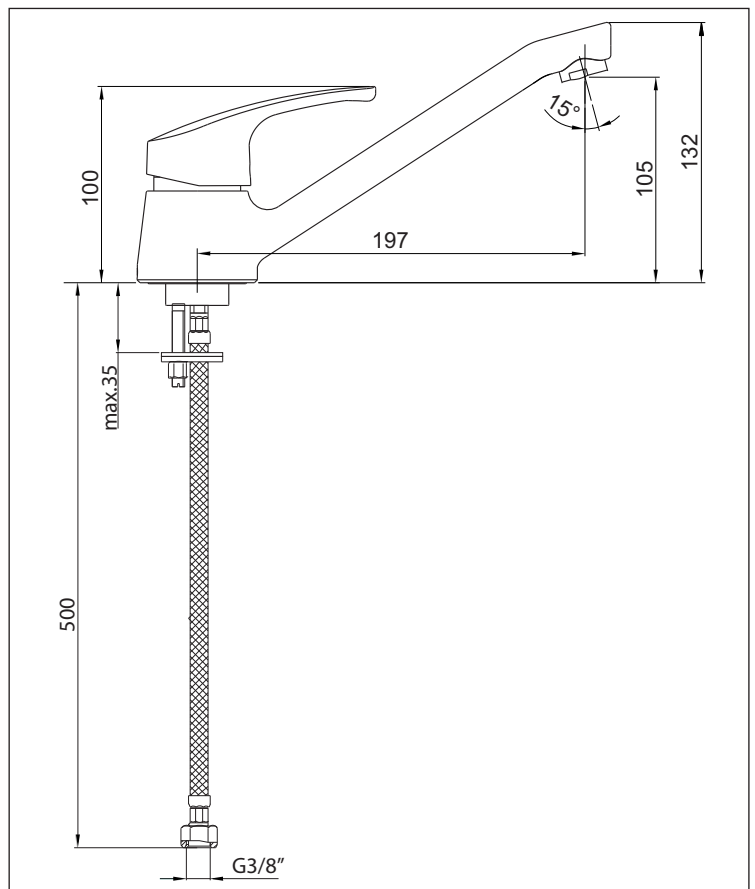

YOUNGWATER

KAJA DISKPLUS Einhand-Spültischarmatur DN 15

Durchflussklasse A
Durchflussmenge: 13 l/min
bei 3 bar Fließdruck

Gußschwenkauslauf 360° schwenkbar,
Luftsprudler M24x1,
flexible Anschlußschläuche,
Schnellmontagesystem,
Mischelement mit SiC-/Keramik- Dichtscheiben
und Temperaturbegrenzung

Oberfläche	Art.-Nr.
Chrom	42820-C

ECO STEP