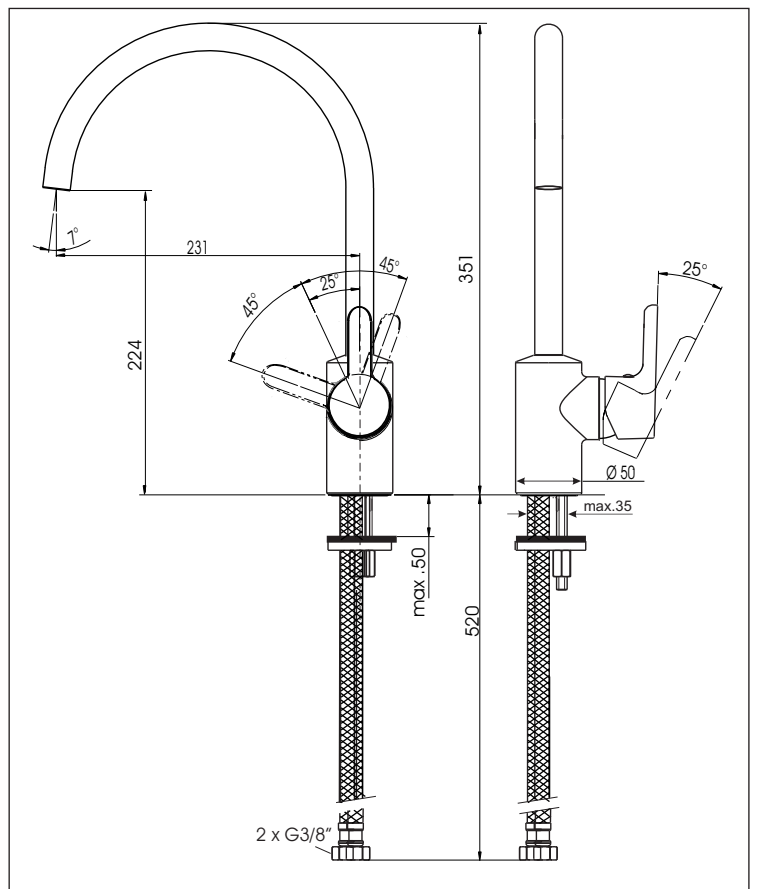

YOUNGWATER

KAJA MAGIS Einhand-Spültischarmatur DN 15

Durchflussklasse A
Durchflussmenge 10,4 l/min
bei 3 bar Fließdruck

mit schwenkbarem Rohrauslauf 230 mm,
seitlichem Hebel, integriertem Luftsprudler M16,5x1,
Schnellmontagesystem,
flexible Anschlussschläuche und
ECO Step-Mischelement mit Keramikdichtscheiben und
Temperaturbegrenzer
Lieferung mit Luftsprudler-Schlüssel

Oberfläche	Art-Nr.
Chrom	44820-C
Produktvarianten (siehe Folgeseiten)	
für offene Warmwasserbereiter 	

YOUNGWATER

KAJA MAGIS Einhand-Spültischarmatur DN 15 für offene Warmwasserbereiter ⚡

mit schwenkbarem Rohrauslauf 230 mm,
seitlichem Hebel, integriertem Strahlregler M16,5x1,
Schnellmontagesystem,
flexible Anschlusschläuche und
Mischelement mit Keramikdichtscheiben
und Temperaturbegrenzer
Lieferung incl. Strahlregler-Schlüssel

Oberfläche	Art-Nr.
Chrom	44920-C