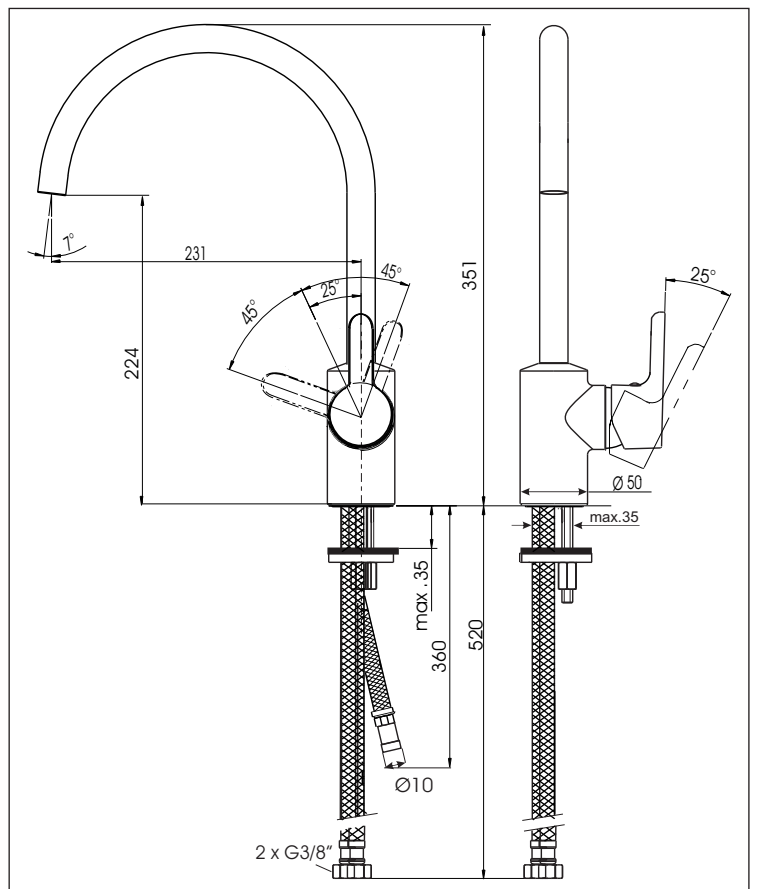

YOUNGWATER

KAJA MAGIS Einhand-Spültischarmatur DN 15

Durchflussklasse A
Durchflussmenge 10,4 l/min
bei 3 bar Fließdruck

mit schwenkbarem Rohrauslauf 230 mm,
seitlichem Hebel, integriertem Luftsprudler M16,5x1,
Schnellmontagesystem,
flexible Anschlussschläuche und
ECO Step-Mischelement mit Keramikdichtscheiben und
Temperaturbegrenzer
Lieferung mit Luftsprudler-Schlüssel

Oberfläche	Art-Nr.
Chrom	44820-C
Produktvarianten (siehe Folgeseiten)	
für offene Warmwasserbereiter 	

YOUNGWATER

KAJA MAGIS Einhand-Spültischarmatur DN 15 für offene Warmwasserbereiter ⚡

mit schwenkbarem Rohrauslauf 230 mm,
seitlichem Hebel, integriertem Strahlregler M16,5x1,
Schnellmontagesystem,
flexible Anschlusschläuche und
Mischelement mit Keramikdichtscheiben
und Temperaturbegrenzer
Lieferung incl. Strahlregler-Schlüssel

Oberfläche	Art-Nr.
Chrom	44920-C